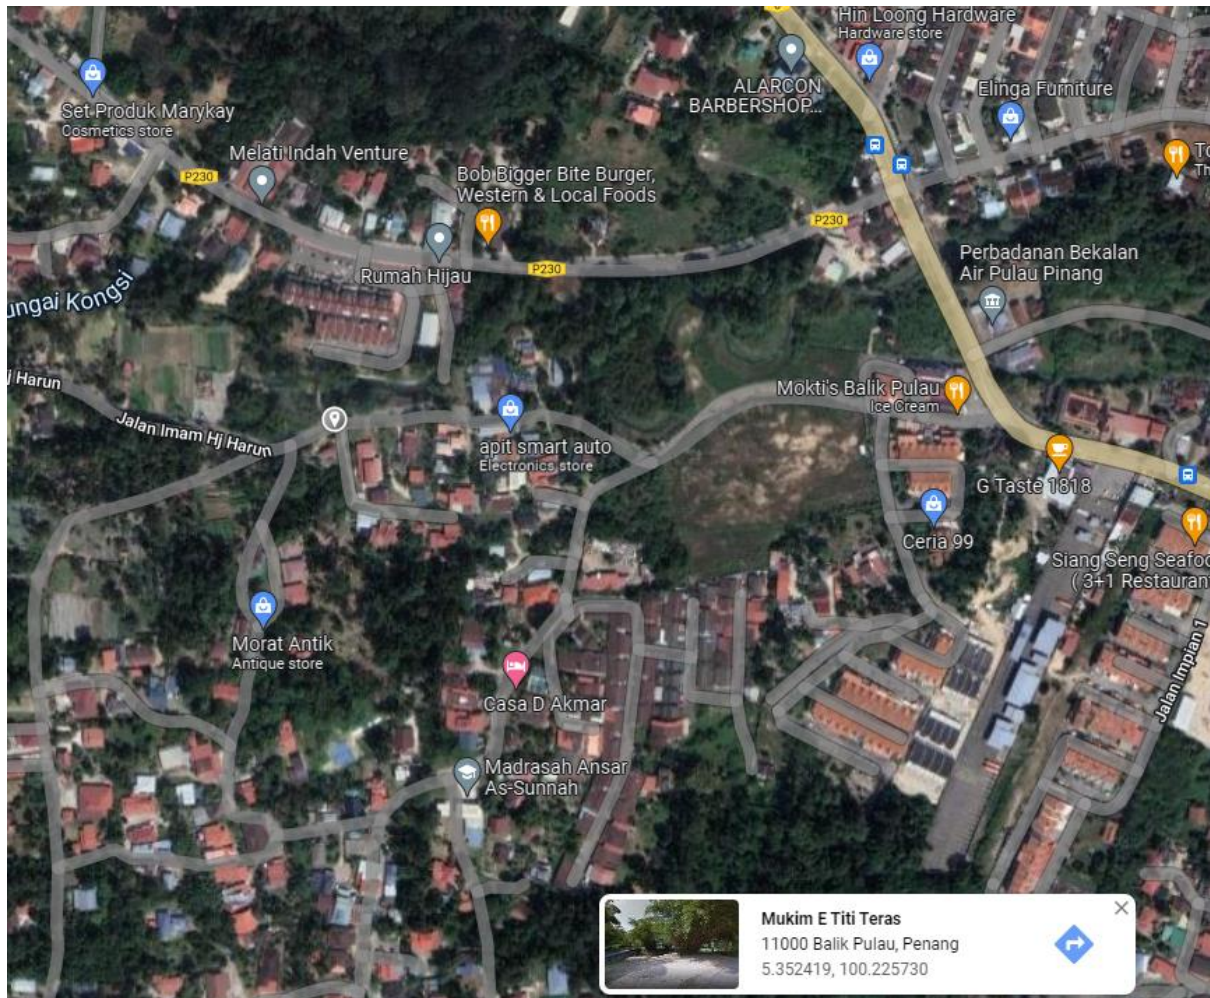

# PELAN LOKASI JALAN KG. DI JALAN PRESINT 1 (LORONG 2), BALIK PULAU

Koordinat : **5.352419, 100.225730**

## GAMBAR KEADAAN TAPAK